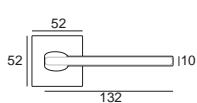

58,54
72,00

80,49
99,00

czarny

108,94
134,00

64,23
79,00

64,23
79,00

86,99
107,00

komplet klamek komplet rozet
klucz **WK** komplet rozet
wkładka **WB** komplet rozet
WC