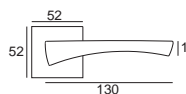

chrom

komplet klamek komplet rozet klucz **WK** komplet rozet wkładka **WB** komplet rozet **WC**

199,19
245,00

58,54
72,00

58,54
72,00

80,49
99,00

PILAR Q II

		komplet klamek	komplet rozet klucz WK	komplet rozet wkładka WB	komplet rozet WC
	chrom	164,23 202,00	52,03 64,00	52,03 64,00	75,61 93,00
	nikiel-satyna				