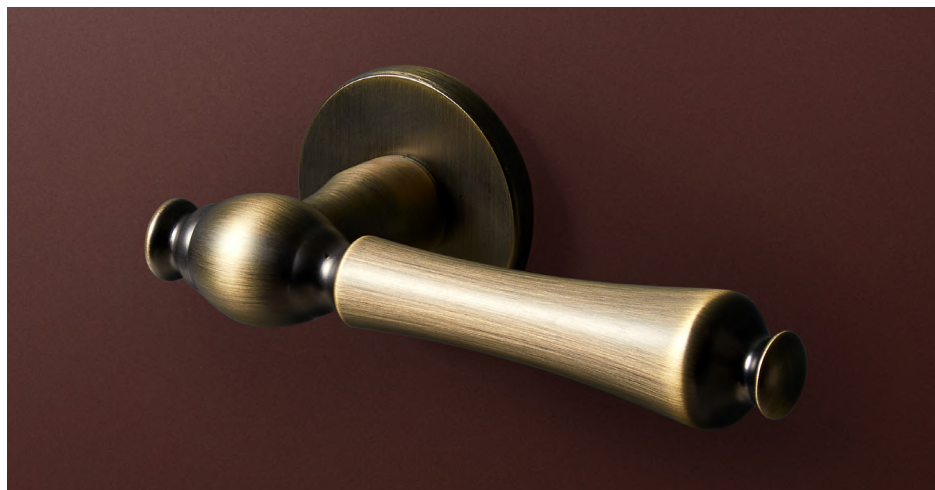

komplet klamek	komplet rozet klucz WK	komplet rozet wkladka WB	komplet rozet WC
	chrom	234,96 289,00	58,54 72,00	58,54 72,00	80,49 99,00
	złoty PVD	234,96 289,00	64,23 79,00	64,23 79,00	97,56 120,00
	cuero