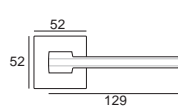

komplet klamek   komplet rozet
klucz **WK**   komplet rozet
wkładka **WB**   komplet rozet
WC