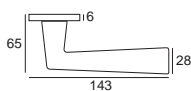

chrom

komplet klamek   komplet rozet klucz **WK**   komplet rozet wkładka **WB**   komplet rozet **WC**

199,19
245,00

58,54
72,00

58,54
72,00

80,49
99,00