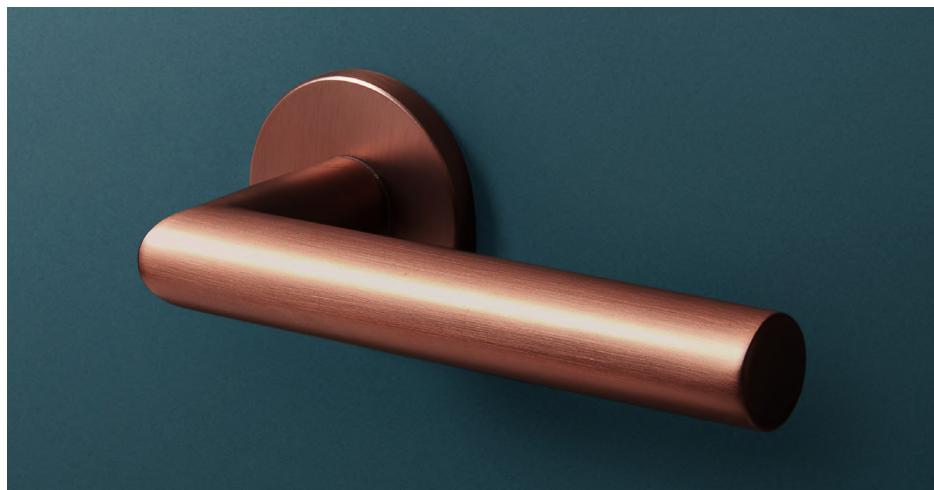

komplet klamek komplet rozet
klucz **WK** komplet rozet
wkładka **WB** komplet rozet
WC

chrom

200,81
247,00

52,03
64,00

52,03
64,00

75,61
93,00

		komplet klamek	komplet rozet klucz WK	komplet rozet wkładka WB	komplet rozet WC
	złoty PVD				
	złoty-satyna	234,96 289,00	64,23 79,00	64,23 79,00	97,56 120,00
	miedz-satyna				

MIRAGE FIT

		komplet klamek	komplet rozet klucz WK	komplet rozet wkładka WB	komplet rozet WC
	chrom	235,77 290,00	58,54 72,00	58,54 72,00	80,49 99,00

		komplet klamek	komplet rozet klucz WK	komplet rozet wkładka WB	komplet rozet WC
	chrom	235,77 290,00	58,54 72,00	58,54 72,00	80,49 99,00
	chrom-satyna				