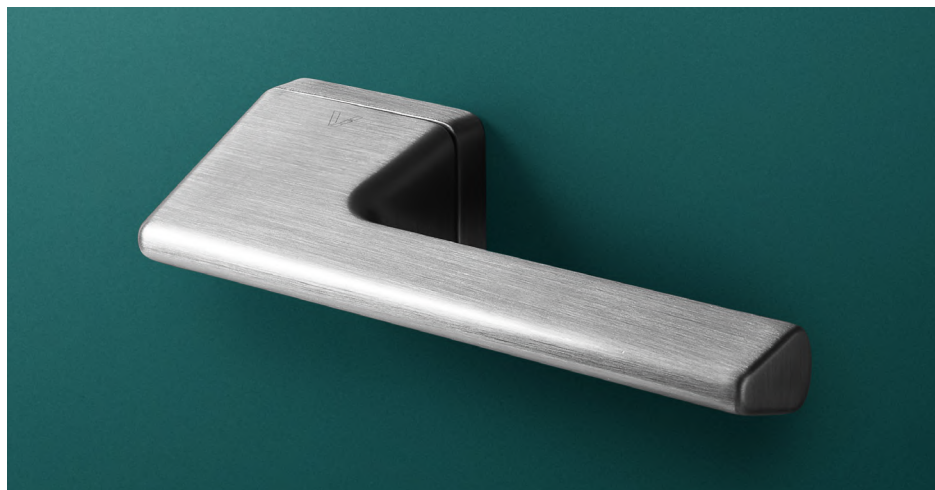

komplet klamek	komplet rozet klucz WK	komplet rozet wkładka WB	komplet rozet WC
	chrom szczotkowany	280,49 345,00	65,04 80,00	65,04 80,00	105,69 130,00
	czarny	280,49 345,00	69,92 86,00	69,92 86,00	107,32 132,00