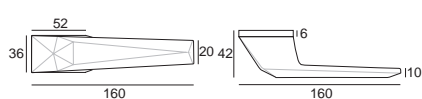

VERIS FIT

NEW!

komplet klamek   komplet rozet
klucz **WK**   komplet rozet
wkładka **WB**   komplet rozet
WC

chrom

304,88

375,00

58,54

72,00

58,54

72,00

98,37

121,00

złoty PVD

330,89

407,00

64,23

79,00

64,23

79,00

119,51

147,00