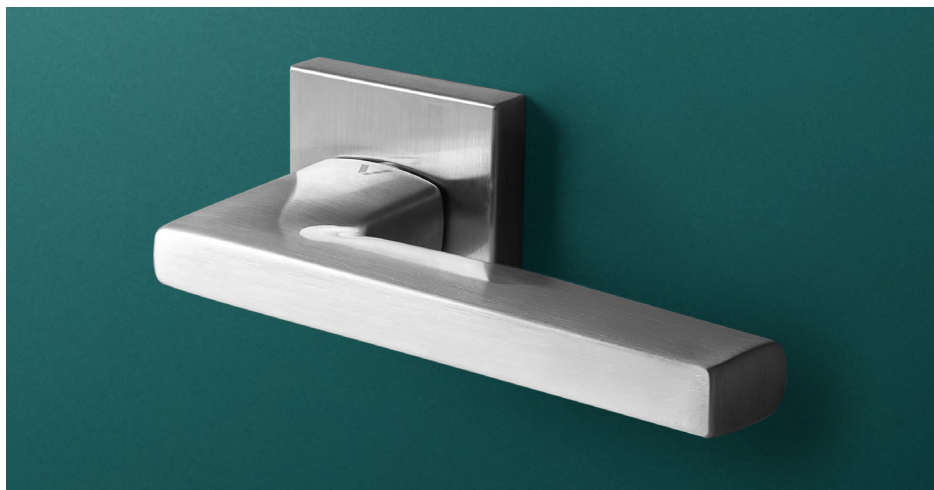

METRIK Q

		komplet klamek	komplet rozet klucz WK	komplet rozet wkładka WB	komplet rozet WC
	chrom	235,77 290,00	52,03 64,00	52,03 64,00	75,61 93,00
	chrom-satyna