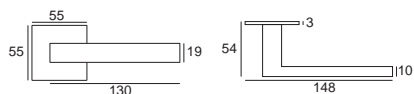

stal
nierdzewna

	komplet klamek	komplet rozet klucz WK	komplet rozet wkładka WB	komplet rozet WC
	100,00 123,00	47,97 59,00	47,97 59,00	70,73 87,00