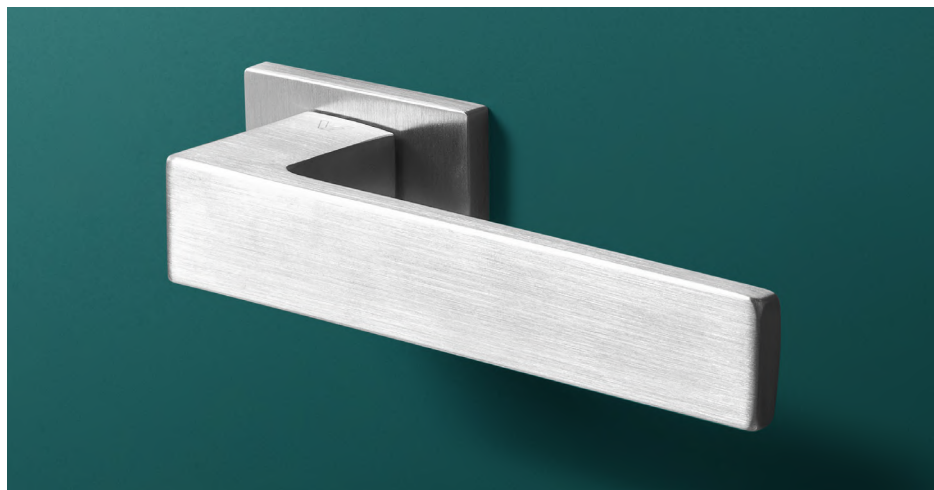

komplet klamek	komplet rozet klucz WK	komplet rozet wkładka WB	komplet rozet WC
	chrom szczotkowany	114,63 141,00	58,54 72,00	58,54 72,00	98,37 121,00
	czarny	114,63 141,00	64,23 79,00	64,23 79,00	86,99 107,00