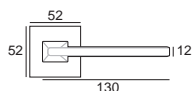

chrom

komplet klamek   komplet rozet klucz **WK**   komplet rozet wkładka **WB**   komplet rozet **WC**

199,19
245,00

58,54
72,00

58,54
72,00

80,49
99,00