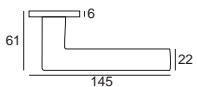

58,54
72,00

80,49
99,00

czarny

108,94
134,00

64,23
79,00

64,23
79,00

86,99
107,00

komplet klamek komplet rozet
klucz **WK** komplet rozet
wkładka **WB** komplet rozet
WC