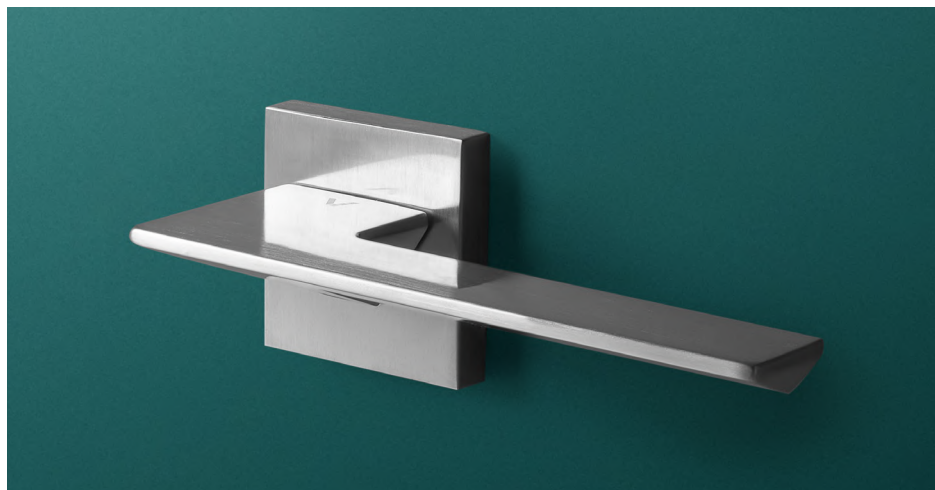

komplet klamek	komplet rozet klucz WK	komplet rozet wkładka WB	komplet rozet WC
	chrom	235,77 290,00	52,03 64,00	52,03 64,00	75,61 93,00
	chrom-satyna