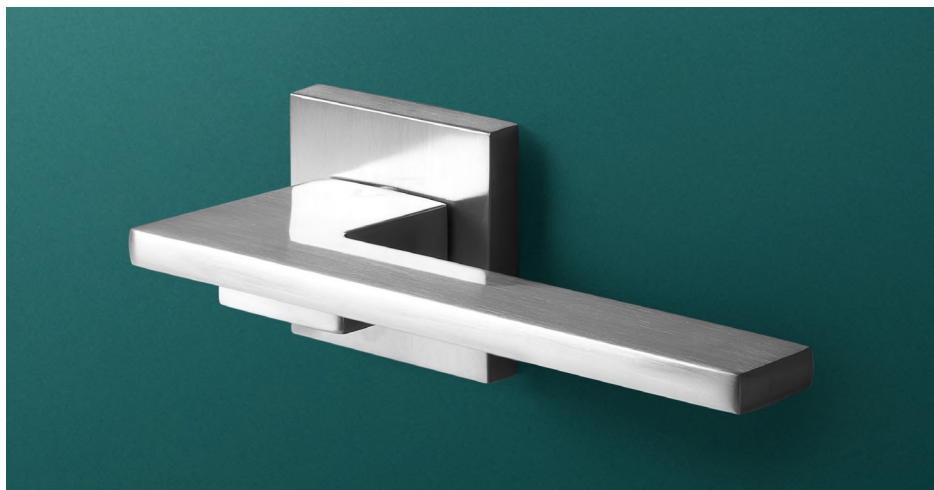

komplet klamek	komplet rozet klucz WK	komplet rozet wkładka WB	komplet rozet WC
	chrom	224,39 276,00	52,03 64,00	52,03 64,00	75,61 93,00
	chrom-satyna