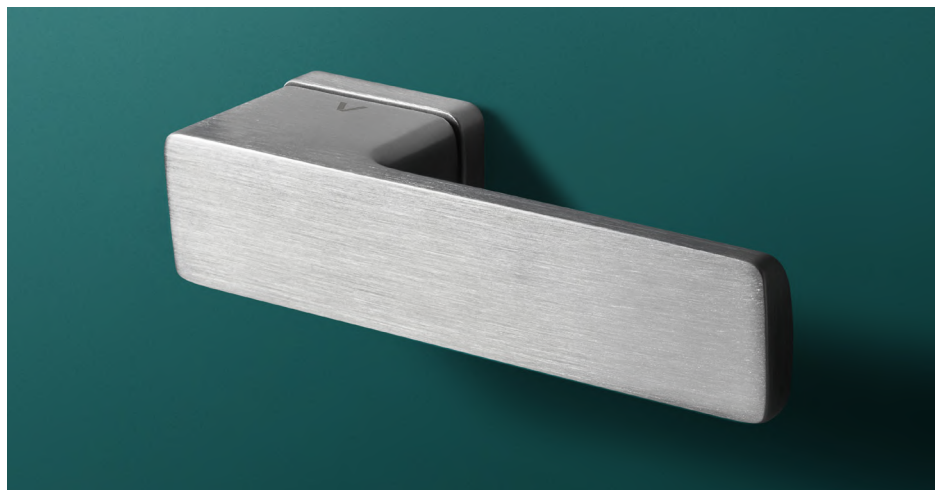

komplet klamek	komplet rozet klucz WK	komplet rozet wkładka WB	komplet rozet WC
	chrom	308,94 380,00	65,04 80,00	65,04 80,00	105,69 130,00
	chrom szcztokowany				
	czarny	317,89 391,00	69,92 86,00	69,92 86,00	107,32 132,00