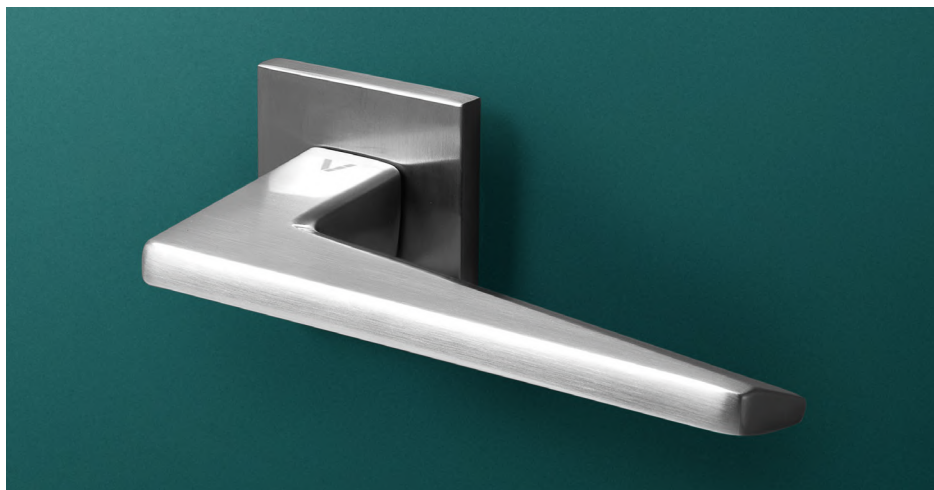

komplet klamek	komplet rozet klucz WK	komplet rozet wkładka WB	komplet rozet WC
	chrom	224,39 276,00	58,54 72,00	58,54 72,00	80,49 99,00
	chrom-satyna				
	czarny	235,77 290,00	64,23 79,00	64,23 79,00	86,99 107,00