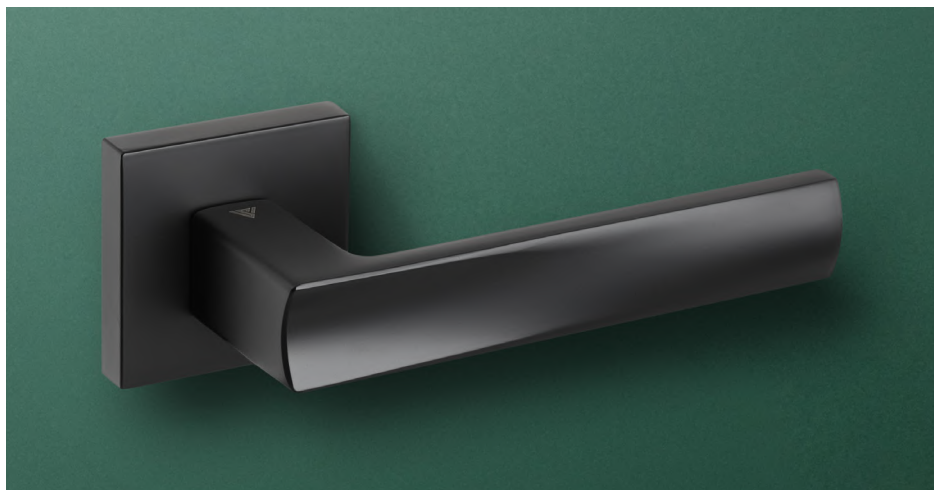

komplet klamek	komplet rozet klucz WK	komplet rozet wkładka WB	komplet rozet WC
	czarny				
		94,31 116,00	55,28 68,00	55,28 68,00	82,11 101,00