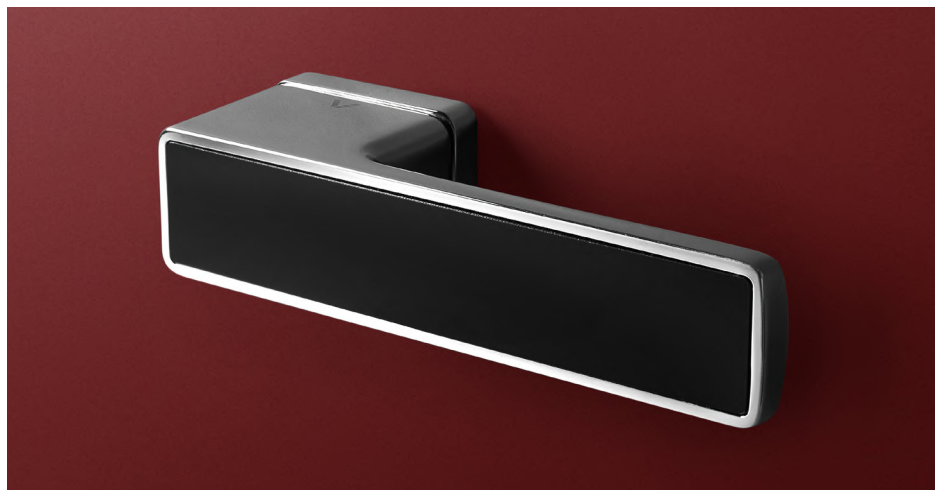

CUBE INSERT

		komplet klamek	komplet rozet klucz WK	komplet rozet wkładka WB	komplet rozet WC
	chrom / biały	330,08 406,00	65,04 80,00	65,04 80,00	105,69 130,00
	chrom / czarny				
	chrom / czerwony				
	czarny / biały	330,08 406,00	69,92 86,00	69,92 86,00	107,32 132,00
	czarny / czarny				
	czarny / czerwony