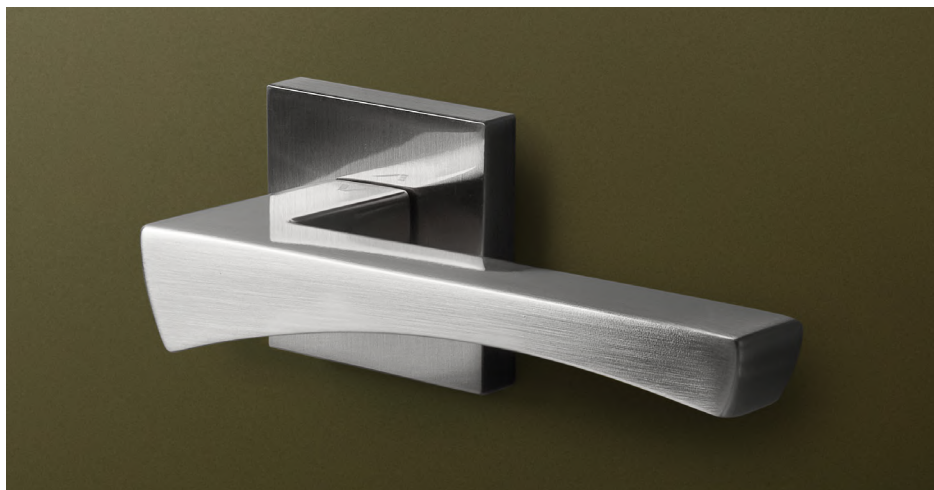

chrom

komplet klamek komplet rozet klucz **WK** komplet rozet wkładka **WB** komplet rozet **WC**

199,19
245,00

58,54
72,00

58,54
72,00

80,49
99,00

PILAR Q II

		komplet klamek	komplet rozet klucz WK	komplet rozet wkładka WB	komplet rozet WC
	chrom	164,23 202,00	52,03 64,00	52,03 64,00	75,61 93,00
	nikiel-satyna				