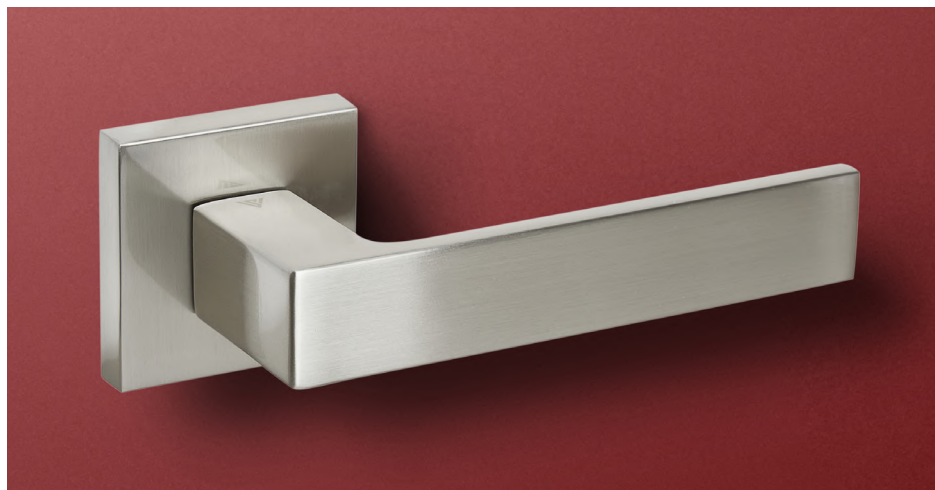

nikiel-satyna

	komplet klamek	komplet rozet klucz WK	komplet rozet wkładka WB	komplet rozet WC
	114,63 141,00	52,03 64,00	52,03 64,00	75,61 93,00