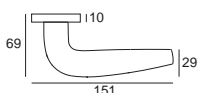

komplet klamek   komplet rozet
klucz **WK**   komplet rozet
wkładka **WB**   komplet rozet
WC

chrom

200,81
247,00

52,03
64,00

52,03
64,00

75,61
93,00