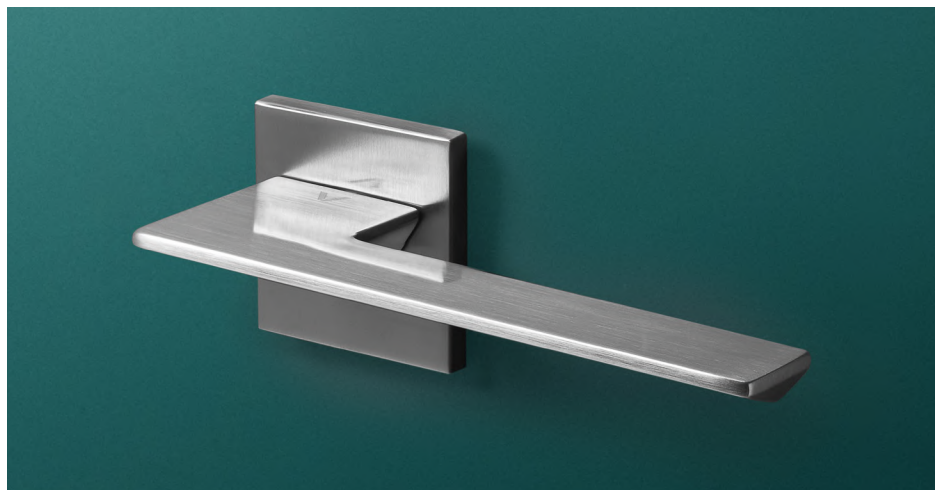

komplet klamek	komplet rozet klucz WK	komplet rozet wktadka WB	komplet rozet WC
	chrom	255,28 314,00	58,54 72,00	58,54 72,00	80,49 99,00
	chrom-satyna