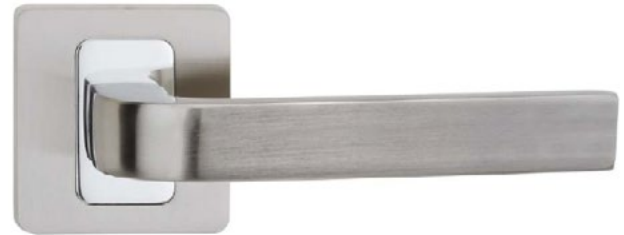

**ORION KO-300**

Kolor: SATYNA/CHROM

NOWOŚĆ

**TORA KT - 500**

Kolor: SATYNA/CHROM

**COMO KC - 700**

Kolor: **STAL NIERDZEWNA**

**JORK KJ - 300**