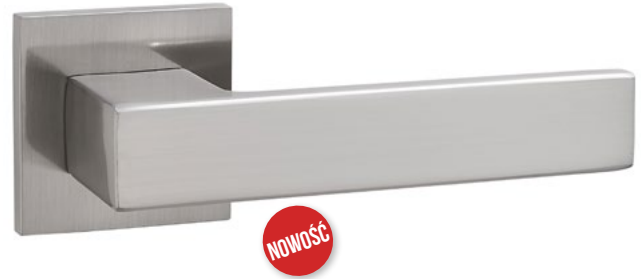

**MONTTI SLIM KM - 6SO**

Kolor: ZŁOTO MAT

**MONTTI SLIM KM - BSO**

Kolor: CZARNY

**TOWN SLIM KT2 - BS0**

Kolor: CZARNY

**LUNA SLIM KL - 3S0**

Kolor: SATYNA

**TOWN SLIM KT2 - 6S0**

Kolor: ŻŁOTO MAT

**LUNA SLIM KL - BS0**

Kolor: CZARNY

**HEKTOR SLIM KH - 8SO**

Kolor: **ZŁOTO**

**HEKTOR SLIM KH - 3SO**

Kolor: **SATYNA**