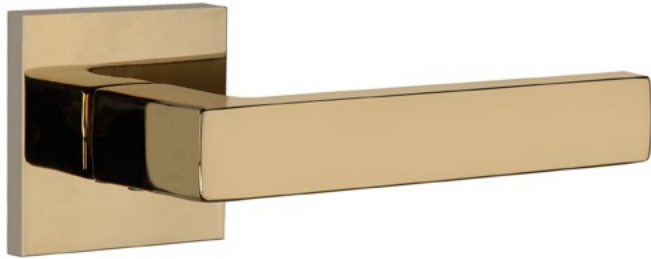

**TOWN SLIM KT2 - 6S0**

Kolor: ŻŁOTO MAT

**LUNA SLIM KL - BS0**

Kolor: CZARNY

**HEKTOR SLIM KH - 8SO**

Kolor: **ZŁOTO**

**HEKTOR SLIM KH - 3SO**

Kolor: **SATYNA**