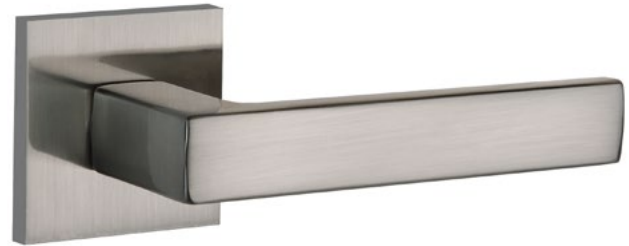

**TOWN SLIM KT2 - 6S0**

Kolor: ŻŁOTO MAT

**LUNA SLIM KL - BS0**

Kolor: CZARNY

**HEKTOR SLIM KH - 8SO**

Kolor: **ZŁOTO**

**HEKTOR SLIM KH - 3SO**

Kolor: **SATYNA**