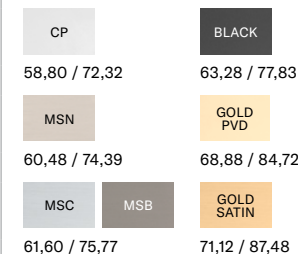

61,04 / 75,08

62,72 / 77,15

63,84 / 78,52

65,52 / 80,59

71,12 / 87,48

73,36 / 90,23

Uchwyt drzwiowy 7040

kod: AT UCHWYT 7040 cena zł netto / brutto