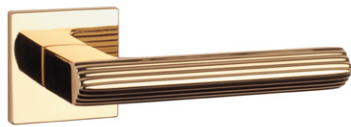

LARICE APRILE

ROZETA Q SUPER SLIM 5MM
kod: AS LARICE Q 5S

cena zł netto / brutto

- LC

294,33 / 362,03

- LG

353,19 / 434,42