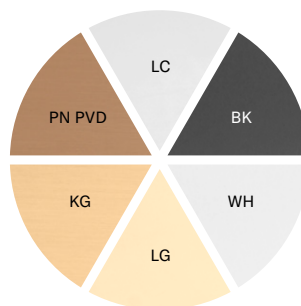

MARIGOLD MULTICOLOR R

ROZETA SLIM 7MM

kod: ASM MARIGOLD R 7S MULTICOLOR
 cena zł netto / brutto
 389,86 / 479,53

Personalizacja koloru klamki – wybór 3 elementów z 6 kolorów

Strefy koloru

- 27 lat doświadczenia
- 3 marki własne
- 4 uznanych projektantów
- 24 rodzaje wykończeń
- 112 modeli klamek i gałek
- 11 nagród i wyróżnień
- 28 klamek projektu polskich designerów
- 4 zakłady produkcyjne