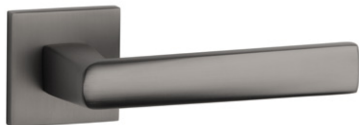

ADANA

STILE

ROZETA Q SLIM 7MM
kod: ST ADANA Q 7S

cena z netto / brutto