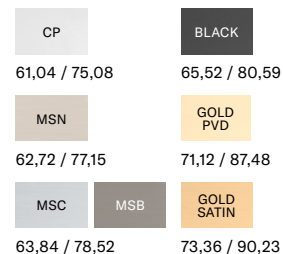

JENA **STILE**

kod: ST O JENA Q cena zł netto / brutto

52,14 / 64,13

OGA **STILE**

kod: ST O OGA Q cena zł netto / brutto

52,14 / 64,13

Uchwyt drzwiowy 7039

kod: AT UCHWYT 7039 cena zł netto / brutto