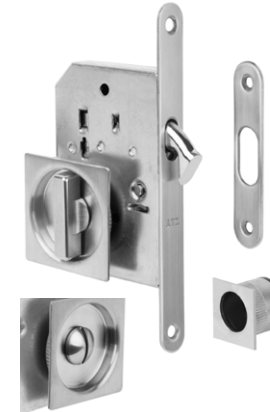

Zamek hakowy 3911 WC

kod: AZ ZAM 3911 cena zł netto / brutto