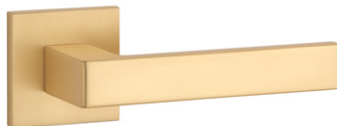

SULLA APRILE

ROZETA Q SLIM 7MM
kod: AT SULLA Q 7S

cena zł netto / brutto

CP MSC BLACK GOLD SATIN

151,68 / 186,57

182,02 / 223,88

WHITE GOLD PVD

166,84 / 205,21