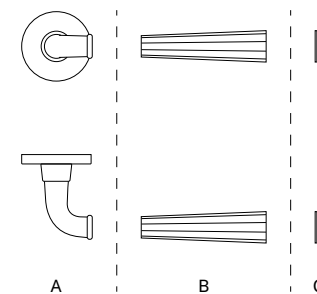

Strefy koloru